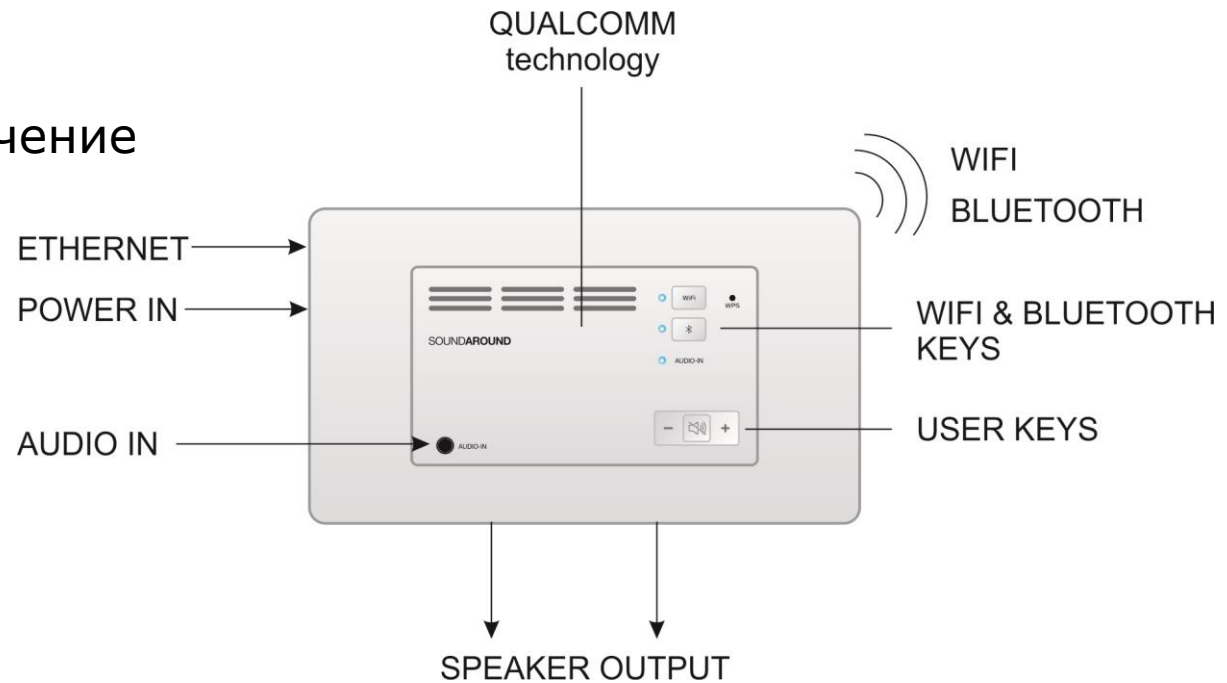

eisSOUND

www.eissound.com

1. Встраиваемая система мультимедиа с Wi-Fi

Уникальное предложение для электротехнического рынка: "In-Wall Wi-Fi"

Представьте себе превосходный звук качества Hi-Fi и возможность прослушивать любую песню везде, где Вы захотите. Универсальность нашей системы Wi-Fi SOUNDAROUND доставит Вам радость беспроводной передачи музыки по всему дому.

Простое управление с помощью нашего приложения, позволяет Вам получить доступ к вашей музыкальной библиотеке, слушать радио в сети Интернет, наслаждаться музыкальными сервисами, прослушивать различные песни во всех комнатах, одновременно контролировать воспроизведение песен из одной или нескольких комнат и самостоятельно регулировать уровень громкости.

SOUNDAROUND Wi-Fi System

Новая встраиваемая Wi-Fi аудиосистема предлагает многопользовательское мультрумное аудиорешение основанное на технологиях QUALCOMM.

Система состоит из трёх элементов:

- ✓ **Встроенный WIFI аудиоконтроллер**
- ✓ **Приложение Jukebox (iOS & ANDROID)**
- ✓ **Стандартный роутер**

SOUNDAROUND Wi-Fi System

Характеристики

Устройство с 3-мя источниками аудиосигнала:

- WI-FI подключение
- BLUETOOTH подключение
- Аудиоразъем

SOUNDAROUND Wi-Fi System

Характеристики

-WI-FI

Аудио и управление с использованием технологии QUALCOM ALLPLAY. Каждый встроенный в стену контроллер имеет уникальный идентификатор позволяющий различать отдельные устройства работающие в единой сети. Этот ID может быть настроен непосредственно пользователем. Контрольное устройство имеет так же интернет коннектор для подключения кабелем.