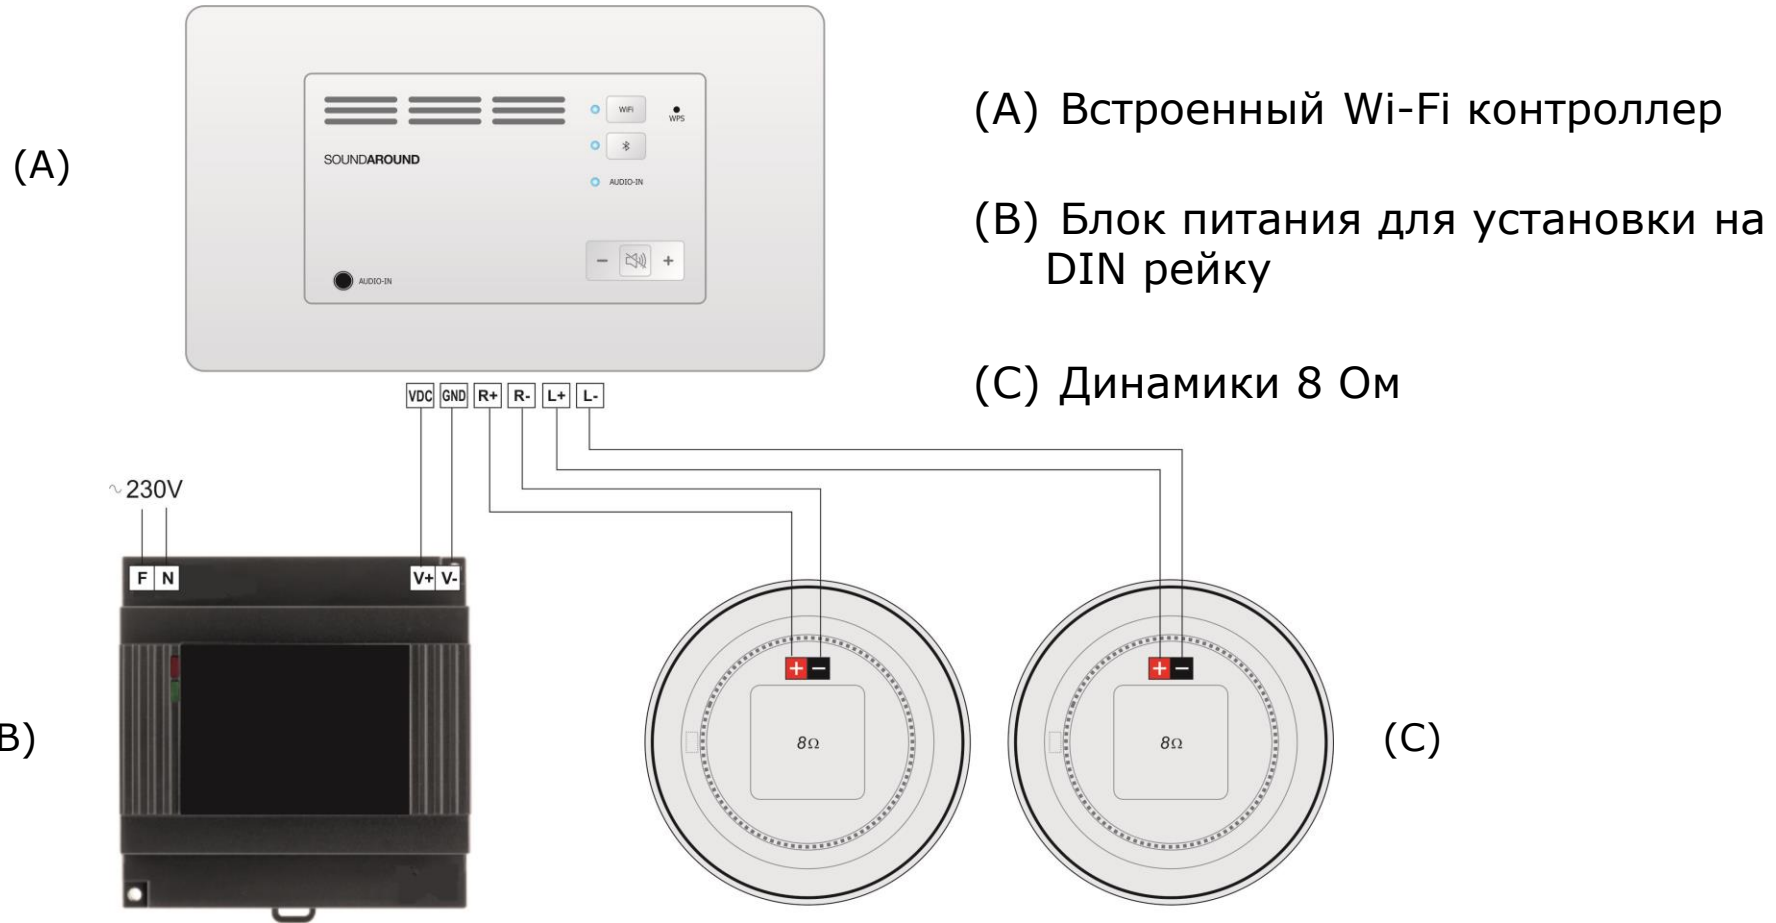

SOUNDAROUND Wi-Fi System

Характеристики

Контроллер имеет так же интернет коннектор для подключения кабелем.

Уровни громкости, стерео/моно звуки будут настроены во время установки.

Характеристики

-ДИАПАЗОН WI-FI РОУТЕРА: 2,4 ГГц, но рекомендуется использовать роутер с диапазоном 5 ГГц для наилучшего эффекта.

-МУЛЬТИРУМ: 4/6 зон

-РЕЖИМ БЕЗОПАСНОСТИ РОУТЕРА: WPA2-PSK

-СЕРТИФИКАТЫ: CE, FCC

SOUNDAROUND Wi-Fi System

In – Wall Wi-Fi basic installation

24 Vdc / 60 W	25W	+	25W
15 Vdc / 30 W	10W	+	10W
12 Vdc / 15 W	6W	+	6W