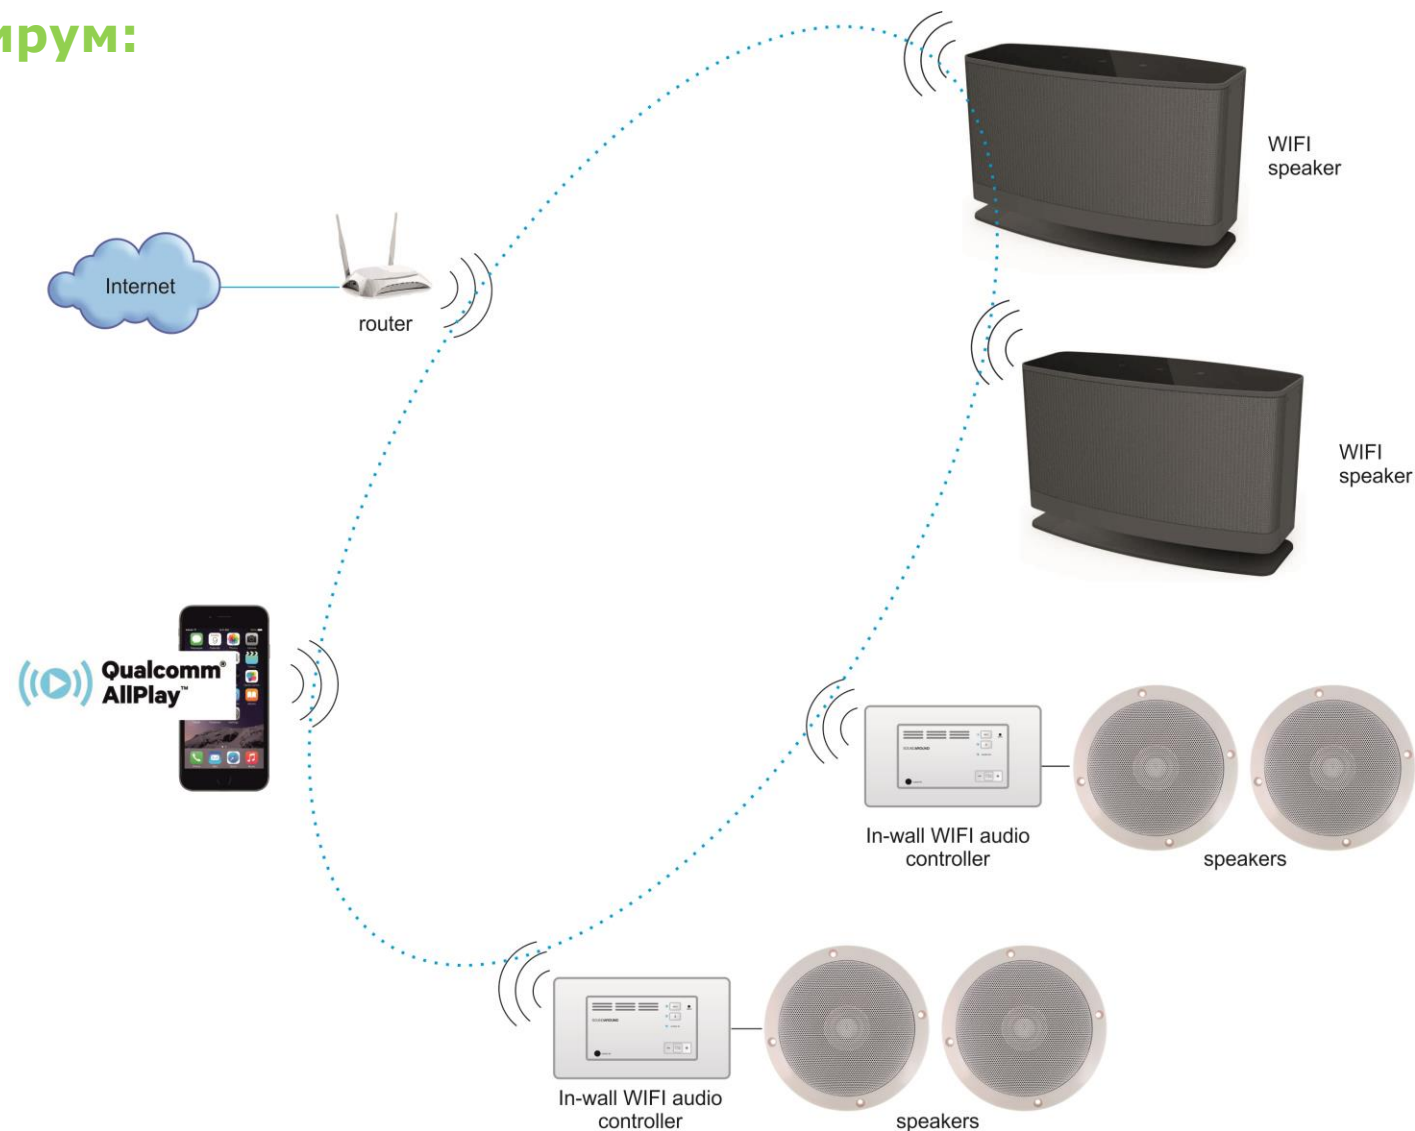

SOUNDAROUND Wi-Fi System

Новая встраиваемая Wi-Fi аудиосистема предлагает многопользовательское мультрумное аудиорешение основанное на технологиях QUALCOMM.

Система состоит из трёх элементов:

- ✓ **Встроенный WIFI аудиоконтроллер**
- ✓ **Приложение Jukebox (iOS & ANDROID)**
- ✓ **Стандартный роутер**

SOUNDAROUND Wi-Fi System

Гамма SOUNDAROUND

Встраиваемый Wi-Fi Контроллер SOUNDAROUND ориентирован на строительную отрасль и сферу проведения заказных инсталляций. Реализовано два Wi-Fi решения: **SOUNDAROUND Wi-Fi динамики SA30W и SA50W & встроенный Wi-Fi аудиоконтроллер, который может использоваться в одной и той же установке.**

Get it on
Google play

Download the "AllPlay Jukebox" app

WiFi

Multiroom

WiFi

dlna

Идеальное дополнение для расширения системы в другие зоны и увеличения мощности.

SOUNDAROUND Wi-Fi System

Установка Wi-Fi мультимедийной системы:

ВАЖНО:

Для правильной работы этой системы мы рекомендуем использовать мультимедийный роутер с диапазоном в 5 ГГц.

SOUNDAROUND Wi-Fi System

Тип	КОД	ЦВЕТ	ЦЕНА (€)
Контроллер	60201	white	370,45
Динамик SA 30W	60153	Black	424,70
Динамик SA 50W	60155	Black	570,40
Блок питания 60 Вт	11392		52,70
Блок питания 240 Вт	11393		173,60
Монтажная коробка для контроллера	18214	Black	4,34