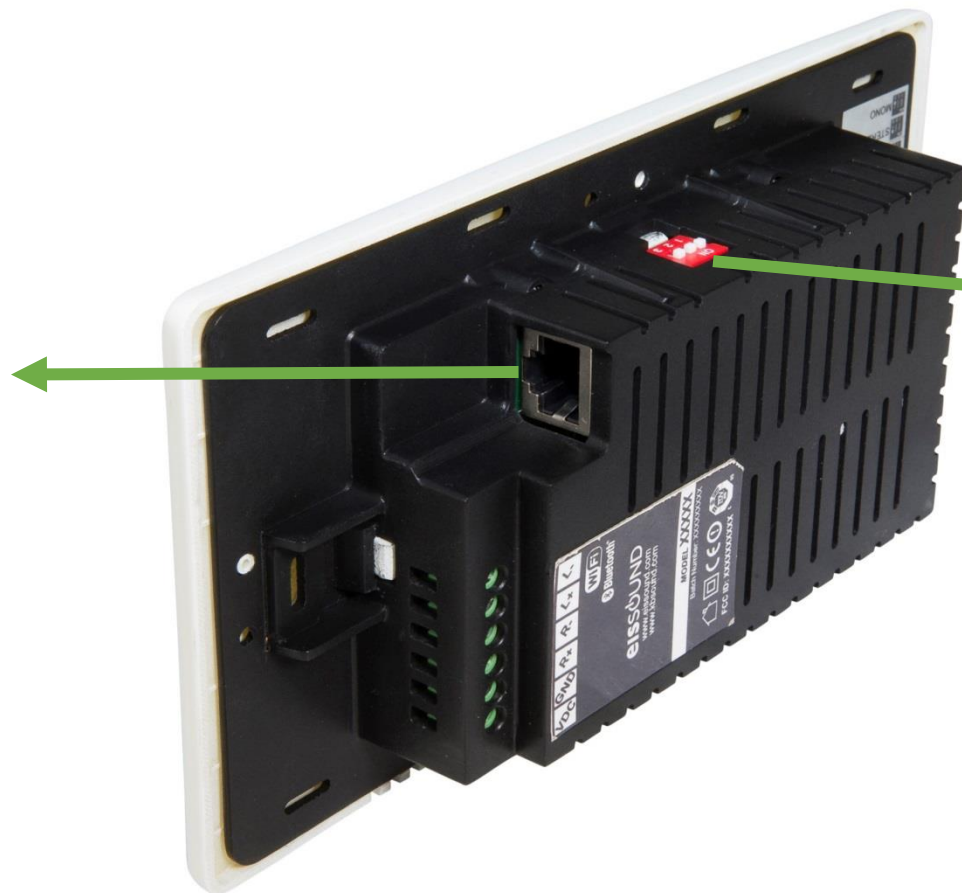

SOUNDAROUND Wi-Fi System

Характеристики

Устройство с 3-мя источниками аудиосигнала:

- WI-FI подключение
- BLUETOOTH подключение
- Аудиоразъем

SOUNDAROUND Wi-Fi System

Характеристики

-WI-FI

Аудио и управление с использованием технологии QUALCOM ALLPLAY. Каждый встроенный в стену контроллер имеет уникальный идентификатор позволяющий различать отдельные устройства работающие в единой сети. Этот ID может быть настроен непосредственно пользователем. Контрольное устройство имеет так же интернет коннектор для подключения кабелем.

Характеристики

-AUDIO-IN: аудиоразъем для джека 3,5 мм позволяет подключать любой внешний источник звука.

-POWER-IN: разъем для подключения электропитания с напряжением постоянного тока 24В/15В/12В.

-SPEAKER OUTPUT: клеммы для подключения правого и левого динамиков с сопротивлением 8 Ом. Мощность усилителя до 25+25Вт на канал (Моно/Стерео).

SOUNDAROUND Wi-Fi System

Характеристики

Контроллер имеет так же интернет коннектор для подключения кабелем.

Уровни громкости, стерео/моно звуки будут настроены во время установки.

Характеристики

-ДИАПАЗОН WI-FI РОУТЕРА: 2,4 ГГц, но рекомендуется использовать роутер с диапазоном 5 ГГц для наилучшего эффекта.